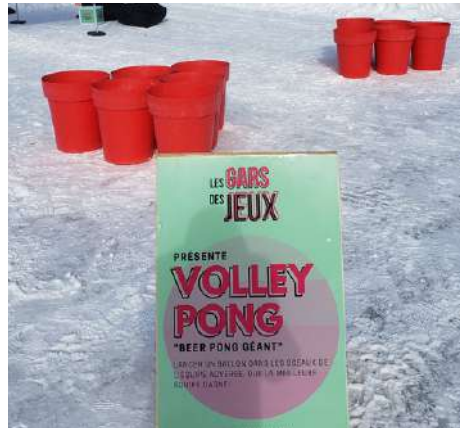

LES GARS
DES JEUX

VOLLEY PONG

2E JEUX 50%
ADDITIONNEL

2E JOURNÉE 50%
ADDITIONNEL

"BEER PONG" VERSION GÉANT

12 REDCUP

1 BALLON

GAZON TURF 6X16