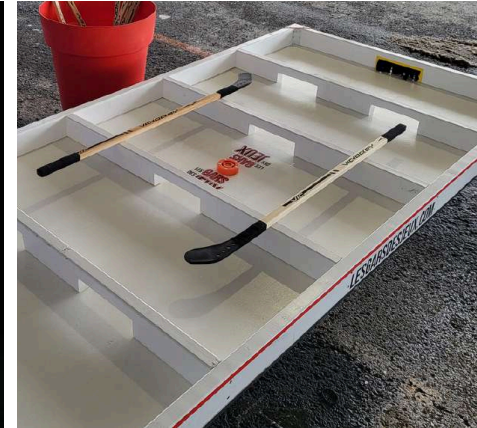

2E JEUX 50%
ADDITIONNEL

2E JOURNÉE 50%
ADDITIONNEL

TABLE D'HOCKEY OBSTACLE

1 TABLE 4X8
1 RACK À BATON
8 BATONS
925\$

2 TABLE 4X8
1 RACK À BATON
8 BATONS
1200\$

ANIMATION / ANIMATEUR: 45\$/HEURE

ESPACE REQUIS: 10X10 - ÉLECTRICITÉ: N/A