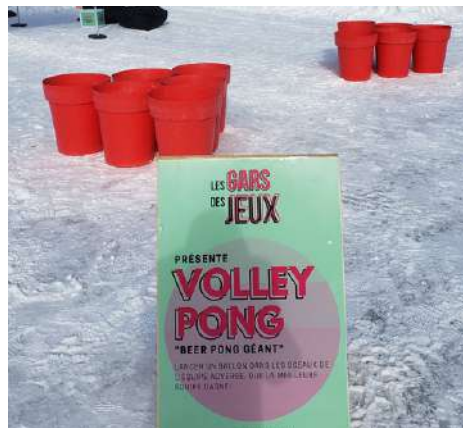

VOLLEY PONG

2E JEUX 50%
ADDITIONNEL

2E JOURNÉE 50%
ADDITIONNEL

"BEER PONG" VERSION GÉANT