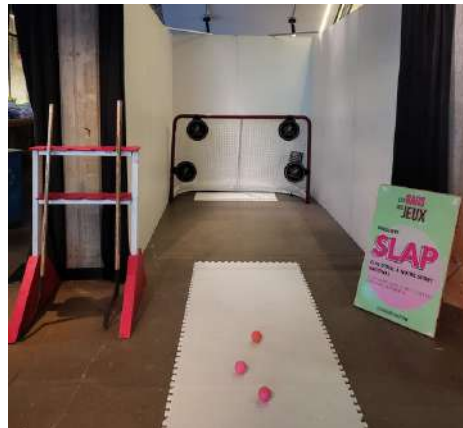

INSTALLATION, LIVRAISON - 125\$ À CHQUE 25KM (À PARTIR DE GARE CENTRALE MTL)

LES
DES
**GARS
JEUX**

SLAP

2E JEUX 50%
ADDITIONNEL

2E JOURNÉE 50%
ADDITIONNEL

SLAP SHOT

FILET D'HOCKEY + BANDE DE HOCKEY

CIBLES