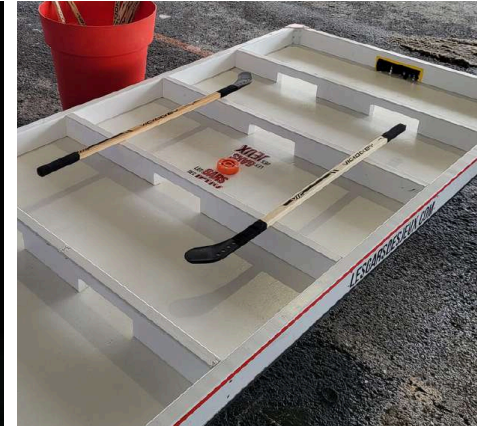

MISE AU JEU

2E JEUX 50%
ADDITIONNEL

2E JOURNÉE 50%
ADDITIONNEL

TABLE D'HOCKEY OBSTACLE

1 TABLE 4X8
1 RACK À BATON
8 BATONS
925\$

2 TABLE 4X8
1 RACK À BATON
8 BATONS
1200\$

ANIMATION / ANIMATEUR: 45\$/HEURE

ESPACE REQUIS: 10X10 - ÉLECTRICITÉ: N/A