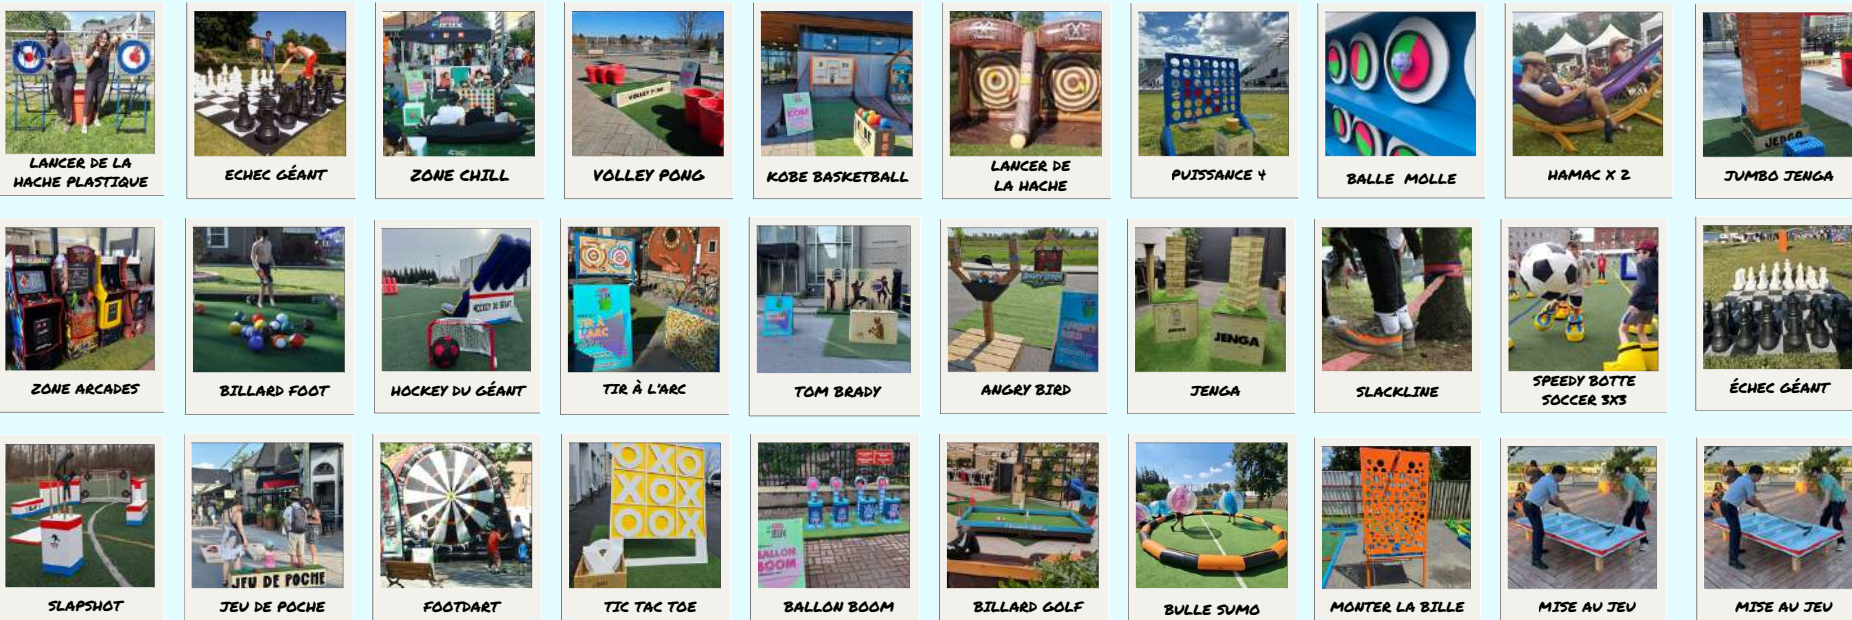

JEUX KERMES X 2

JUMBO JENGA

JEU DE POCHE

SLACKLINE

PLINKO

INSTALLATION, LIVRAISON INCLUS **PREMIER 25KM GRATUIT** (À PARTIR DE GARE CENTRALE MTL)
125\$ À CHAQUE 25KM SUPPL - SUPERVISION DISPONIBLE: 45\$/HEURE

PROMO POPUP

3 JEUX AU CHOIX - 1500\$
 4 JEUX AU CHOIX - 1800\$
 5 JEUX AU CHOIX - 2000\$

6 JEUX AU CHOIX - 2400\$
 7 JEUX AU CHOIX - 2700\$
 8 JEUX AU CHOIX - 3000\$

CATEGORIE PREMIUM + 200\$/JEUX

INSTALLATION, LIVRAISON INCLUS **PREMIER 25KM GRATUIT** (À PARTIR DE GARE CENTRALE MTL)
 125\$ À CHAQUE 25KM SUPPL - SUPERVISION DISPONIBLE: 45\$/HEURE

PROMO SPLASH 2500

TOMBE À L'EAU + 4 JEUX AU CHOIX

JEUX AU CHOIX

TOMBE À L'EAU

SLAPSHOT

HOCKEY DU GÉANT

VOLLEY PONG

KOBE BASKETBALL