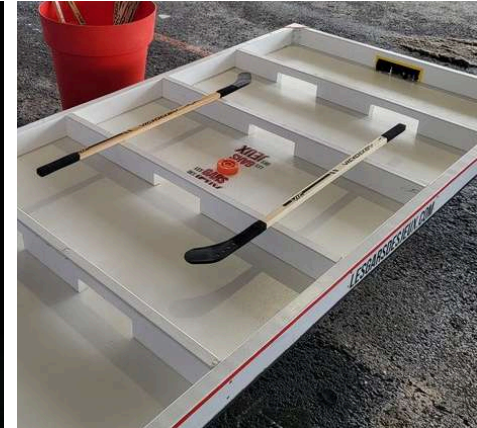

ANIMATION / ANIMATEUR: 45\$/HEURE
ESPACE REQUIS: 10X10 - ÉLECTRICITÉ: 15 AMP
INCLUS: TOUT MATÉRIEL DE JEUX
LIVRAISON, INSTALLATION/ RAMASSAGE INCLUS

MISE AU JEU

2E JOURNÉE 50%
ADDITIONNEL

TABLE D'HOCKEY OBSTACLE