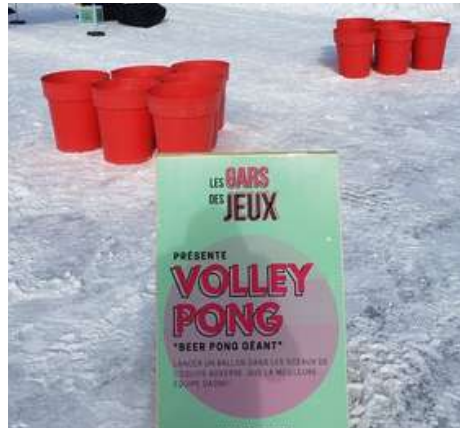

VOLLEY PONG

2E JOURNÉE 50%
ADDITIONNEL

"BEER PONG" VERSION GÉANT

12 REDCUP
1 BALLON
GAZON TURF 6X16
AFFICHE CENTRALE
625\$

ANIMATION / ANIMATEUR: 45\$/HEURE
ESPACE REQUIS: 6X12 - ÉLECTRICITÉ: N/A
INCLUS: TOUT MATÉRIEL DE JEUX
LIVRAISON, INSTALLATION/ RAMASSAGE INCLUS